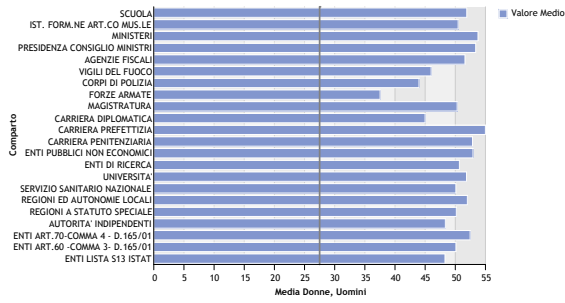

Età media - Valore medio per comparto  
Totale tabella

Età media - Composizione di genere -  
Totale Tabella

Comparto	Media Donne	Media
SCUOLA	53,50	51,90
IST. FORM.NE ART.CO MUS.LE	50,98	50,47
MINISTERI	54,10	53,76
PRESIDENZA CONSIGLIO MINISTRI	53,86	53,38
AGENZIE FISCALI	51,80	51,60
VIGILI DEL FUOCO	45,69	45,99
CORPI DI POLIZIA	44,30	43,98
FORZE ARMATE	38,02	37,53
MAGISTRATURA	52,45	50,31
CARRIERA DIPLOMATICA	46,04	44,99
CARRIERA PREFETTIZIA	55,55	54,99
CARRIERA PENITENZIARIA	54,46	52,86
ENTI PUBBLICI NON ECONOMICI	53,79	52,94
ENTI DI RICERCA	51,23	50,68
UNIVERSITA'	52,76	51,86
SERVIZIO SANITARIO NAZIONALE	52,00	50,09
REGIONI ED AUTONOMIE LOCALI	53,10	52,00
REGIONI A STATUTO SPECIALE	51,57	50,17
AUTORITA' INDIPENDENTI	49,48	48,35
ENTI ART.70-COMMA 4 - D.165/01	53,32	52,46
ENTI ART.60 -COMMA 3- D.165/01	51,33	50,11
ENTI LISTA S13 ISTAT	49,21	48,29
<b>Totale Comparti</b>	<b>49,32</b>	<b>50,02</b>

Nella tabella vengono visualizzate le sole righe con presenza di dati