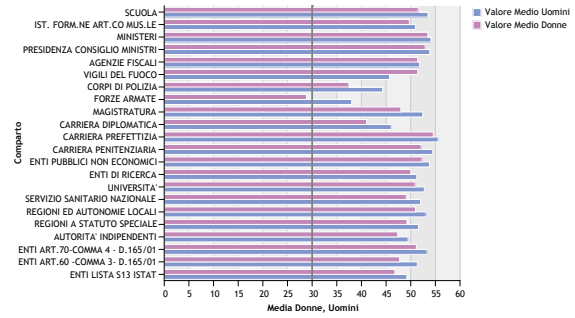

Età media - Valore medio per comparto  
Totale tabella

Età media - Composizione di genere -  
Totale Tabella

Comparto	Media Donne	Media
SCUOLA	53,50	51,90
IST. FORM.NE ART.CO MUS.LE	50,98	50,47
MINISTERI	54,10	53,76
PRESIDENZA CONSIGLIO MINISTRI	53,86	53,38
AGENZIE FISCALI	51,80	51,60
VIGILI DEL FUOCO	45,69	45,99
CORPI DI POLIZIA	44,30	43,98
FORZE ARMATE	38,02	37,53
MAGISTRATURA	52,45	50,31
CARRIERA DIPLOMATICA	46,04	44,99
CARRIERA PREFETTIZIA	55,55	54,99
CARRIERA PENITENZIARIA	54,46	52,86
ENTI PUBBLICI NON ECONOMICI	53,79	52,94
ENTI DI RICERCA	51,23	50,68
UNIVERSITA'	52,76	51,86
SERVIZIO SANITARIO NAZIONALE	52,00	50,09
REGIONI ED AUTONOMIE LOCALI	53,10	52,00
REGIONI A STATUTO SPECIALE	51,57	50,17
AUTORITA' INDIPENDENTI	49,48	48,35
ENTI ART.70-COMMA 4 - D.165/01	53,32	52,46
ENTI ART.60 -COMMA 3- D.165/01	51,33	50,11
ENTI LISTA S13 ISTAT	49,21	48,29
<b>Totale Comparti</b>	<b>49,32</b>	<b>50,02</b>

Nella tabella vengono visualizzate le sole righe con presenza di dati